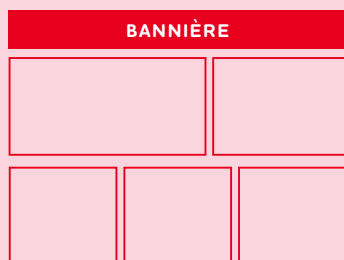

BANNIÈRE

Dès
833.-
par semaine

La « **Bannière** » est positionnée en haut de pages, c'est le premier élément visuel qui sera remarqué. Cet espace s'étire sur la quasi-totalité de la largeur de la page.

AFFICHAGE

Visuel animé ou fixe, sur desktop, tablette, version mobile et app

DIFFUSIONS

À partir d'une semaine
(produit par semaine)

IMPRESSIONS ASSURÉES

10'000 vues par semaine

Découvrez un exemple
de bannière et retrouvez
toutes les conditions