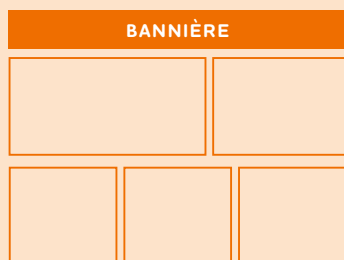

# BANNIÈRE

Dès  
**462.-**  
par semaine

La « **Bannière** » est positionnée en haut de pages, c'est le premier élément visuel qui sera remarqué. Cet espace s'étire sur la quasi-totalité de la largeur de la page.

## AFFICHAGE

Visuel animé ou fixe, sur desktop, tablette, version mobile et app