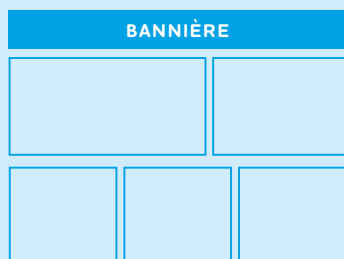

BANNIÈRE

Dès
833.-
par semaine

La « **Bannière** » est positionnée en haut de pages, c'est le premier élément visuel qui sera remarqué. Cet espace s'étire sur la quasi-totalité de la largeur de la page.

AFFICHAGE

Visuel animé ou fixe, sur desktop, tablette, version mobile et app

DIFFUSIONS

À partir d'une semaine
(produit par semaine)

IMPRESSIONS ASSURÉES

10'000 vues par semaine

Découvrez un exemple
de bannière et retrouvez
toutes les conditions